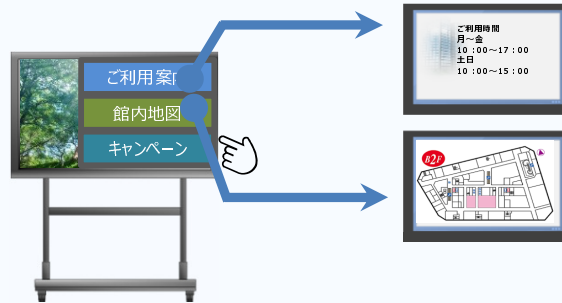

- 「ギガらくサイネージ」は遠隔から映像を多拠点へ一斉配信し、リアルタイムに情報更新が可能なサービスです。
- クラウドならではの一斉配信等の機能に加え、防災や観光用途に対応できる機能を提供可能です。

## 3 インタラクティブ機能

動画 (Windows) のみ対応

利用者が自ら選択 (タッチ) することで、  
知りたい情報へアクセスすることが可能。  
※タッチパネル対応ハードが必要。

## 4 画面分割・テロップ

動画 (Windows) のみ対応

画面を分割しそれぞれの静止画・動画を放映可能。  
また、放映しているコンテンツに対し  
テロップの割り込み配信にも対応。

## 6 リアルタイム連携

動画 (Windows) のみ対応

緊急時の避難経路案内等を即時に  
割り込み配信することが可能。