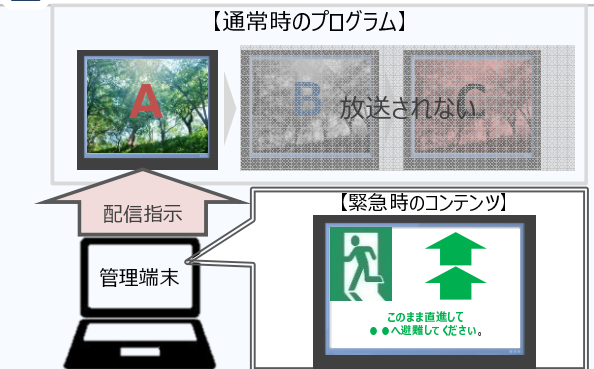

## 2 簡単なコンテンツ配信

全プラン対応

一斉配信

※windows版は  
PowerPoint連携  
非対応

"PowerPoint"、"WEB"、"動画・静止画"を  
簡単に配信可能。  
また、複数画面への一斉配信にも対応。

## 4 画面分割・テロップ

動画 (Windows) のみ対応

画面を分割しそれぞれの静止画・動画を放映可能。  
また、放映しているコンテンツに対し  
テロップの割り込み配信にも対応。

## 6 リアルタイム連携

動画 (Windows) のみ対応

緊急時の避難経路案内等を即時に  
割り込み配信することが可能。